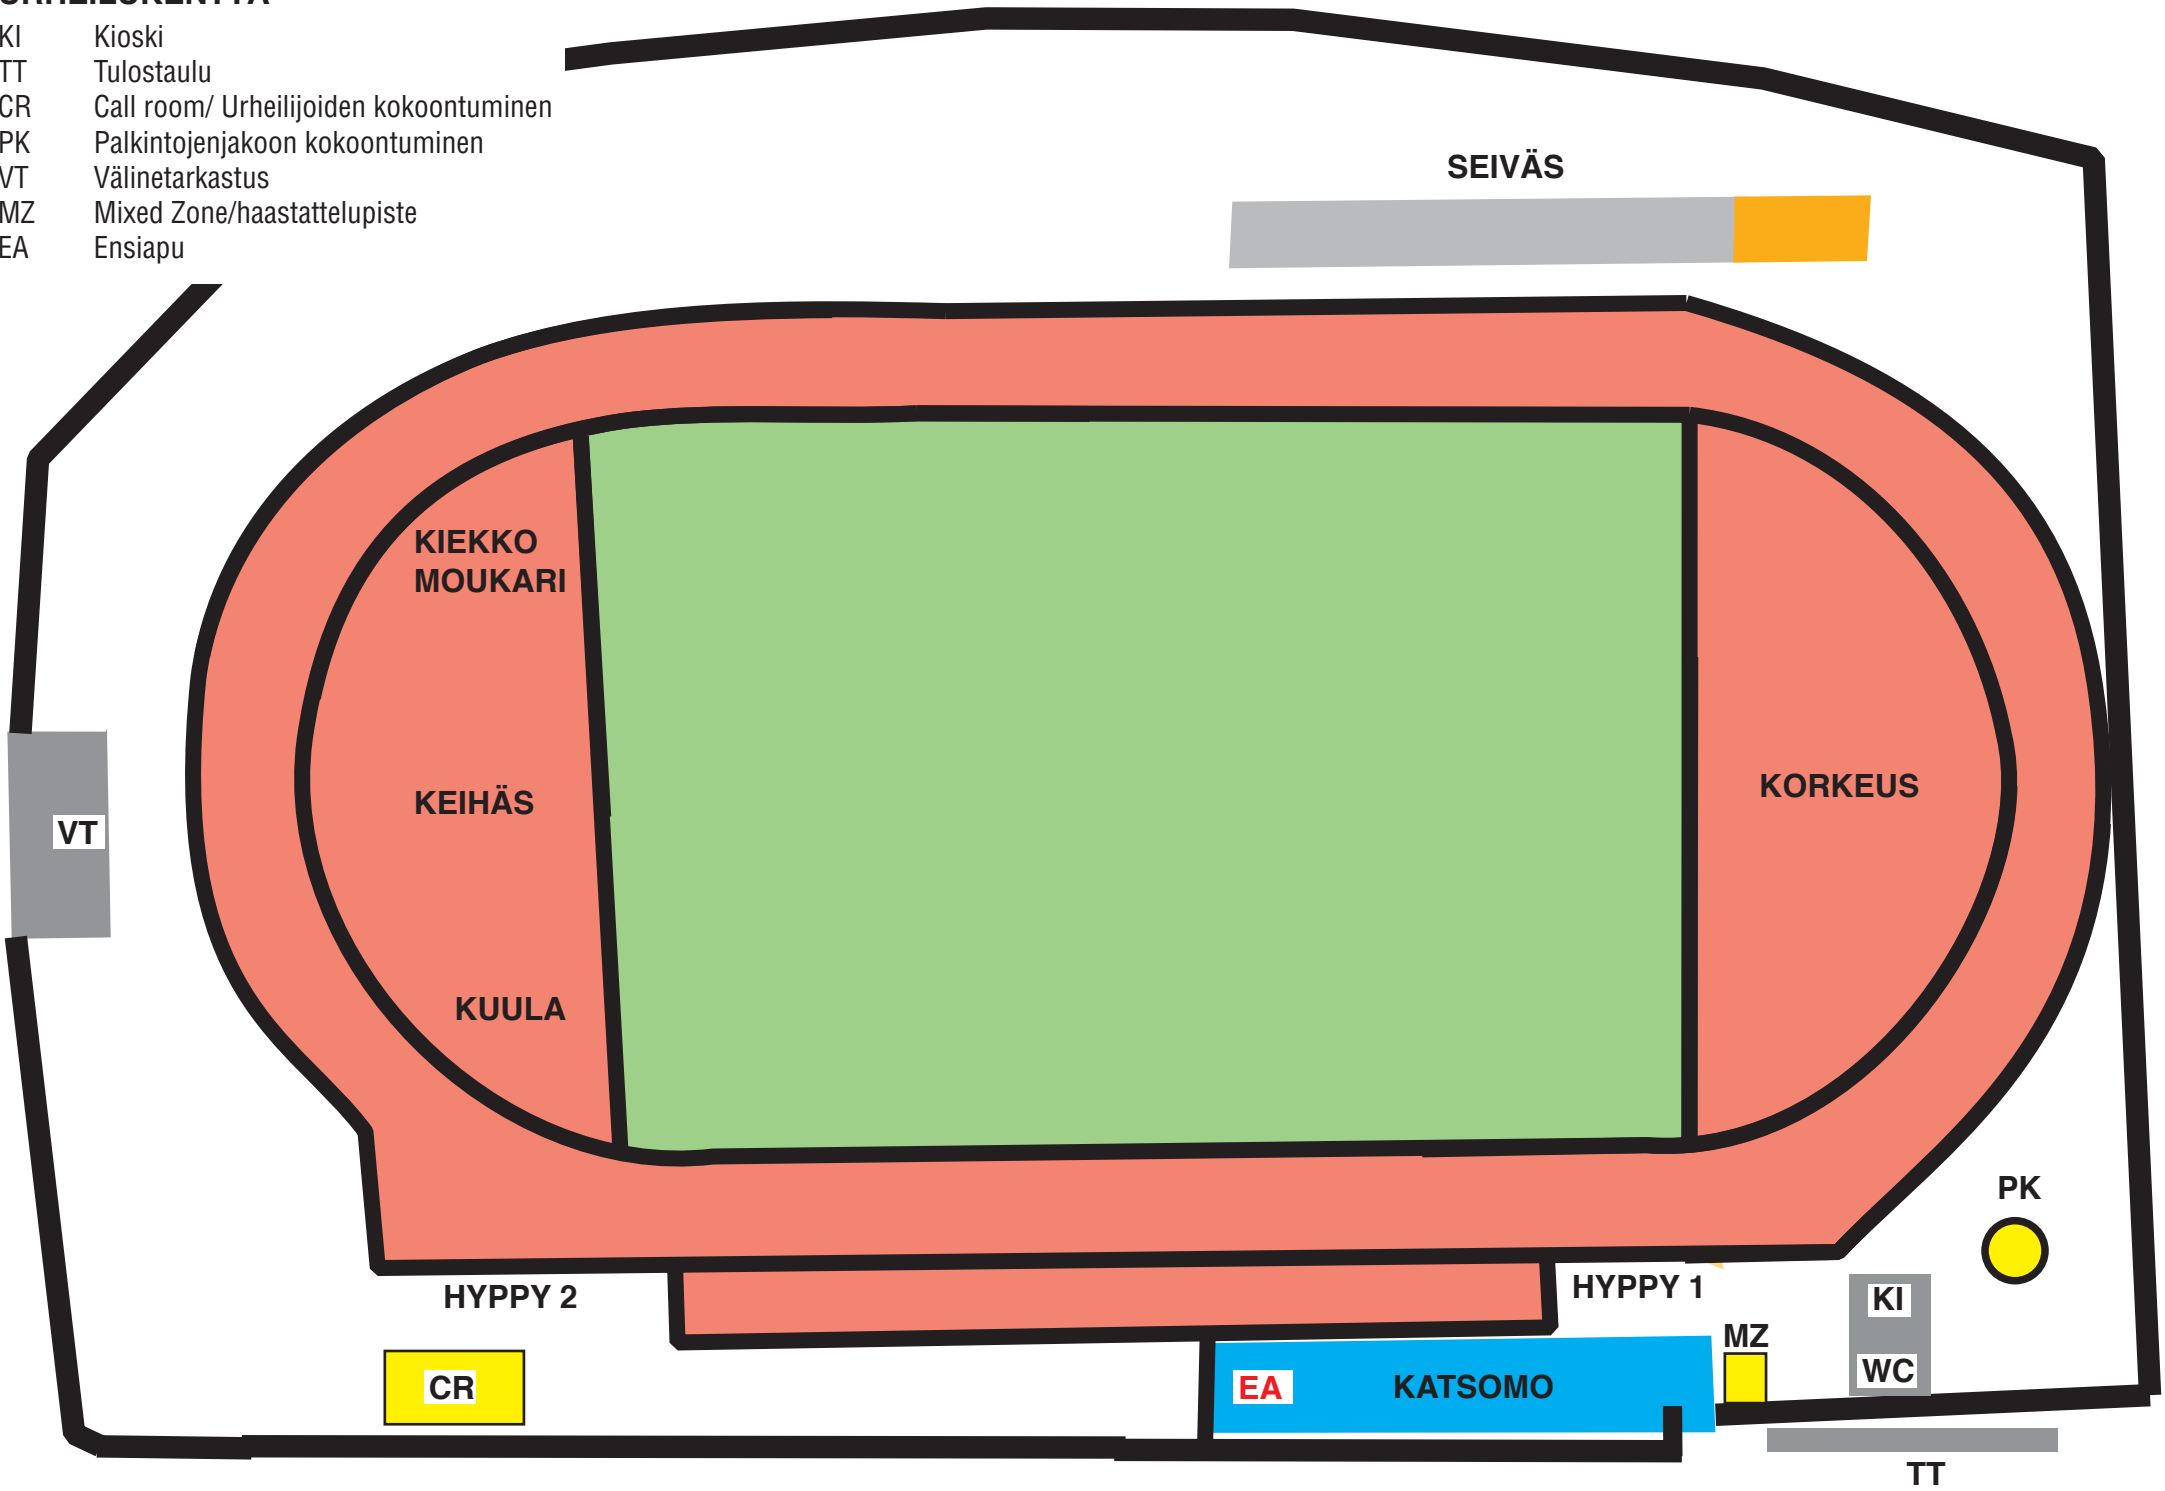

URHEILUKENTTÄ

- KI Kioski
- TT Tulostaulu
- CR Call room/ Urheilijoiden kokoontuminen
- PK Palkintojenjakoon kokoontuminen
- VT Välinetarkastus
- MZ Mixed Zone/haastattelupiste
- EA Ensiapu

SEIVÄS

KIEKKO
MOUKARI

KEIHÄS

KUULA

KORKEUS

VT

HYPPY 2

CR

HYPPY 1

EA